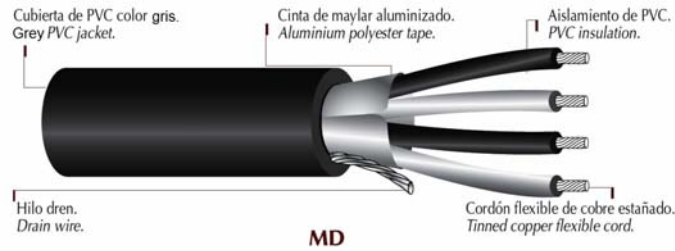

PcDeacitec S.A. DE C.V.

HOJA TÉCNICA

PRODUCTO:

CABLE CONTROL BLINDADO PVC + PVC 5 X 1,31 mm² MD₁₈ (5 X 16 AWG MD₁₈)

FECHA: 2026-01-29

MARCA: ARSA

ESPECIFICACIONES:

CONDUCTOR:

CORDON FLEXIBLE DE COBRE ESTAÑADO

CALIBRE:

1,31 mm² (16 AWG)

NÚMERO DE HILOS DE CADA CONDUCTOR:

26/30 AWG (CLASE K)

DIÁMETRO DEL CONDUCTOR DESNUDO:

1,52 mm (0,060 in)

ESPESOR DEL AISLAMIENTO: