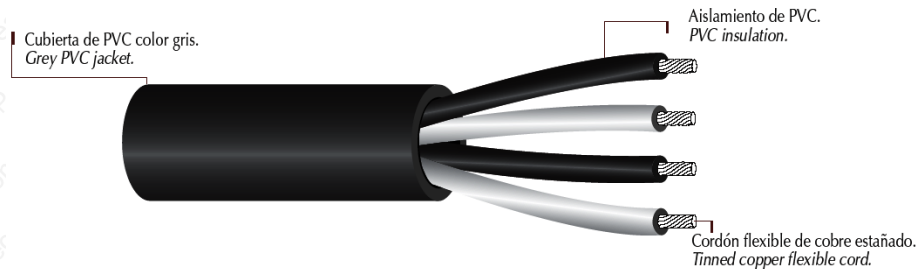

**PcDeacitec S.A. DE C.V.**

**HOJA TÉCNICA**

PRODUCTO:

**CABLE MULTICONDUCTOR THW-LS/THHW-LS 4 X 127 mm<sup>2</sup> (4 X 250 kcmil)**

FECHA: 2026-02-03

**MARCA: ARSA**

**ESPECIFICACIONES:**

CONDUCTOR:

**CABLE CONCÉNTRICO DE COBRE TIPO CALABROTE, FORMADO POR CORDONES FLEXIBLES.**

CALIBRE:

250 kcmil (127 mm<sup>2</sup>)

NÚMERO DE HILOS DE CADA CONDUCTOR:

2508/30 AWG (CLASE K)

DIÁMETRO DEL CONDUCTOR DESNUDO:

59,33 mm (2,336 in)

TIPO DE AISLAMIENTO Y CUBIERTA:

PVC + PVC

CODIGO DE IDENTIFICACION:

CÓDIGO DE COLORES: NEGRO, ROJO, AZUL Y VERDE O VERDE/AMARILLO

CUBIERTA EXTERIOR:

COLOR NEGRO

TEMPERATURA MÁXIMA DE OPERACIÓN: